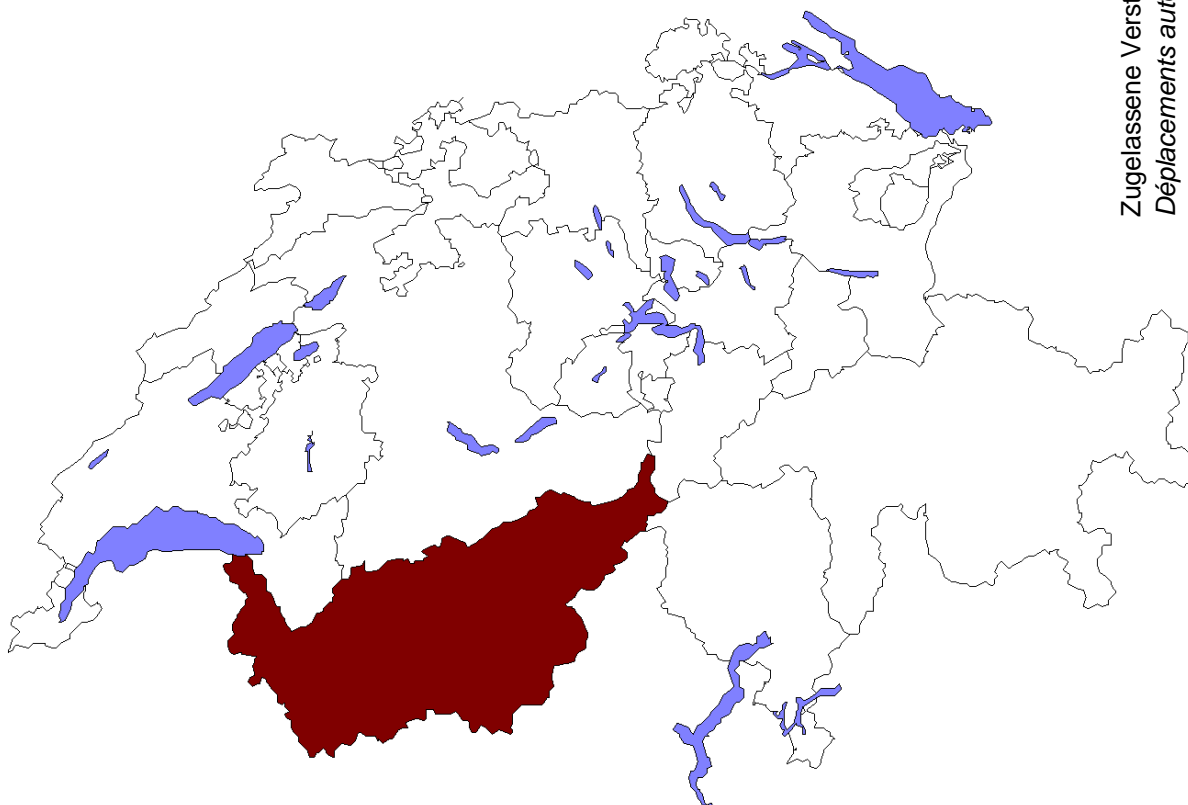

Feuerbrand - Bienenzone 2016 Feu bactérien – Zone abeilles 2016 Fuoco batterico – Zona delle api 2016

Zugelassene Verstellungen
Déplacements autorisés

Kantone/Regionen im Schutzgebiet:

Das Verstellen von Bienen aus dem Nicht-Schutzgebiet in das Schutzgebiet sowie innerhalb des Schutzgebietes aus Gemeinden mit Einzelherd in befallsfreie Gemeinden ist verboten. (Auskunft: zuständige Stelle des Kantons)

Cantons/régions de la zone protégée:

l'introduction d'abeilles en provenance de la zone non-protégée est interdite; le déplacement d'abeilles de communes avec foyers isolés du feu bactérien vers les communes indemnes est interdit. (dispositions cantonales relatives au déplacement d'abeilles réservées; renseignements: Services compétents du canton)

Kantone/Regionen im Nicht-Schutzgebiet

(kantonale Bestimmungen bezüglich Bienenverstellen vorbehalten; Auskunft: zuständige Stelle des Kantons)

Cantons/régions dans la zone non-protégée

(dispositions cantonales relatives au déplacement d'abeilles réservées; Renseignements: Services compétents du canton)